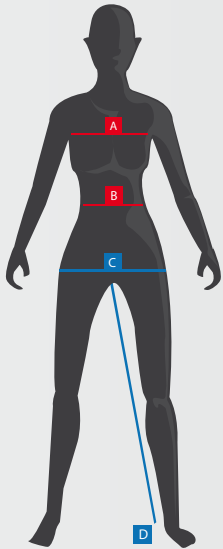

MAN

	XXS	XS	S	M	L	XL	XXL	XXXL
A THORAX	84 cm	88 cm	92 cm	96 cm	100 cm	105 cm	110 cm	115 cm
B WAISTLINE	72 cm	76 cm	80 cm	84 cm	88 cm	93 cm	98 cm	103 cm
C PELVIS	86 cm	90 cm	94 cm	98 cm	102 cm	107 cm	112 cm	117 cm
D LEG	79 cm	80 cm	81 cm	82 cm	83 cm	84 cm	85 cm	86 cm

SIZE CHART

WOMAN

	XXS	XS	S	M	L	XL	XXL
A THORAX	75 cm	79 cm	84 cm	89 cm	94 cm	99 cm	104 cm
B WAISTLINE	59 cm	63 cm	68 cm	73 cm	78 cm	83 cm	88 cm
C PELVIS	83 cm	87 cm	92 cm	97 cm	102 cm	107 cm	112 cm
D LEG	74 cm	75 cm	76 cm	77 cm	78 cm	79 cm	80 cm

GLOVES

MEASURE	SIZE
17-18,5 cm	XS
18,5-20,5 cm	S
20,5-21,5 cm	M
21,5-23 cm	L
23-24,5 cm	XL
> 24,5 cm	XXL